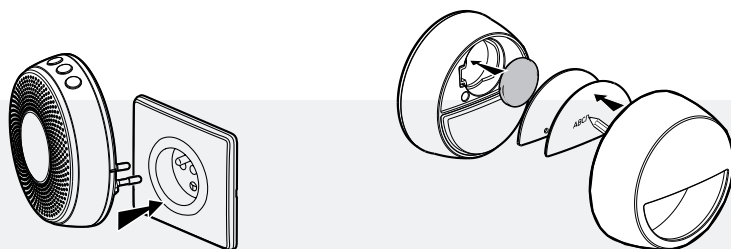

bticino

NUEVO

TIMBRE PULSADOR BTICINO

- Fácil instalación
- Sin cables
- 15 melodías de hasta 75 dB

bticino

A PILAS

393014D

393014G

ENCHUFABLE

393016D

DISTANCIAS

INSTALACIÓN DEL PULSADOR EN LA PARED

INSTALACIÓN DE LA BATERÍA EN EL PULSADOR

REF.	DESCRIPCIÓN
393014D	Timbre inalámbrico, 15 melodías con intensidad regulable (3 niveles), requiere pilas AA no incluidas
393016D	Timbre inalámbrico, 15 melodías con intensidad regulable (3 niveles), con plug in para enchufes
393014G	Timbre inalámbrico, 15 melodías con intensidad regulable (3 niveles), requiere pilas AA no incluidas. Color negro.

* Batería del pulsador, viene incluida.

TIMBRES Y ZUMBADOR

92/230

CAL1149BN

393004

393006

393005

Artículo	TIMBRE INALÁMBRICO
393004	Timbre inalámbrico de 36 melodías con intensidad regulable requiere de 2 pilas AA no incluidas
393005	Timbre inalámbrico con señal luminosa, 36 melodías de intensidad regulable requiere de 2 pilas AA no incluidas.
393006	Timbre Inalámbrico de 15 melodías con enchufe 230 Va. c.

Artículo	PARA ADOSAR
92/230	Dutón 220V - 60 Hz - color blanco - caja de resina
CAL1149BN	Zumbador de adosar, 220V - 60 Hz - color marfil - caja de resina