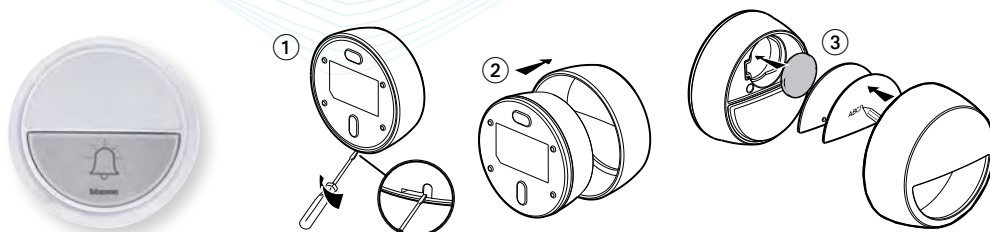

bticino

NUEVO

TIMBRE PULSADOR BTICINO

- Fácil instalación
- Sin cables
- 15 melodías de hasta 75 dB

bticino

A PILAS

393014D

393014G

ENCHUFABLE

393016D

DISTANCIAS

INSTALACIÓN DEL PULSADOR EN LA PARED

INSTALACIÓN DE LA BATERÍA EN EL PULSADOR

REF.	DESCRIPCIÓN
393014D	Timbre inalámbrico, 15 melodías con intensidad regulable (3 niveles), requiere pilas AA no incluidas
393016D	Timbre inalámbrico, 15 melodías con intensidad regulable (3 niveles), con plug in para enchufes
393014G	Timbre inalámbrico, 15 melodías con intensidad regulable (3 niveles), requiere pilas AA no incluidas. Color negro.

* Batería del pulsador, viene incluida.

TIMBRES Y ZUMBADOR

92/230

CAL1149BN

393004

393006

393005

Artículo	TIMBRE INALÁMBRICO
393004	Timbre inalámbrico de 36 melodías con intensidad regulable requiere de 2 pilas AA no incluidas
393005	Timbre inalámbrico con señal luminosa, 36 melodías de intensidad regulable requiere de 2 pilas AA no incluidas.
393006	Timbre Inalámbrico de 15 melodías con enchufe 230 Va. c.

Artículo	PARA ADOSAR
92/230	Dutón 220V - 60 Hz - color blanco - caja de resina
CAL1149BN	Zumbador de adosar, 220V - 60 Hz - color marfil - caja de resina