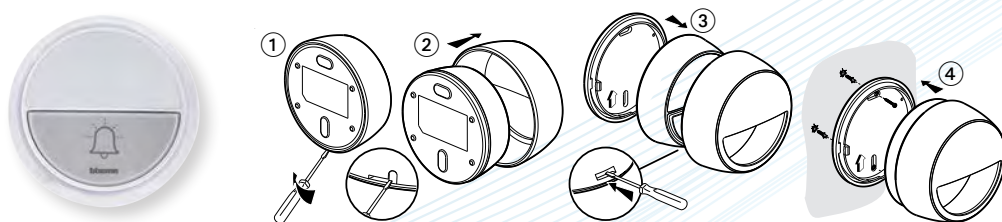

bticino

NUEVO

TIMBRE PULSADOR BTICINO

- Fácil instalación
- Sin cables
- 15 melodías de hasta 75 dB

bticino

A PILAS

393014D

393014G

ENCHUFABLE

393016D

DISTANCIAS

INSTALACIÓN DEL PULSADOR EN LA PARED

INSTALACIÓN DE LA BATERÍA EN EL PULSADOR

REF.	DESCRIPCIÓN
393014D	Timbre inalámbrico, 15 melodías con intensidad regulable (3 niveles), requiere pilas AA no incluidas
393016D	Timbre inalámbrico, 15 melodías con intensidad regulable (3 niveles), con plug in para enchufes
393014G	Timbre inalámbrico, 15 melodías con intensidad regulable (3 niveles), requiere pilas AA no incluidas. Color negro.

* Batería del pulsador, viene incluida.

TIMBRES Y ZUMBADOR

92/230

CAL1149BN

393004

393006

393005

Artículo	TIMBRE INALÁMBRICO
393004	Timbre inalámbrico de 36 melodías con intensidad regulable requiere de 2 pilas AA no incluidas
393005	Timbre inalámbrico con señal luminosa, 36 melodías de intensidad regulable requiere de 2 pilas AA no incluidas.
393006	Timbre Inalámbrico de 15 melodías con enchufe 230 Va. c.

Artículo	PARA ADOSAR
92/230	Dutón 220V - 60 Hz - color blanco - caja de resina
CAL1149BN	Zumbador de adosar, 220V - 60 Hz - color marfil - caja de resina